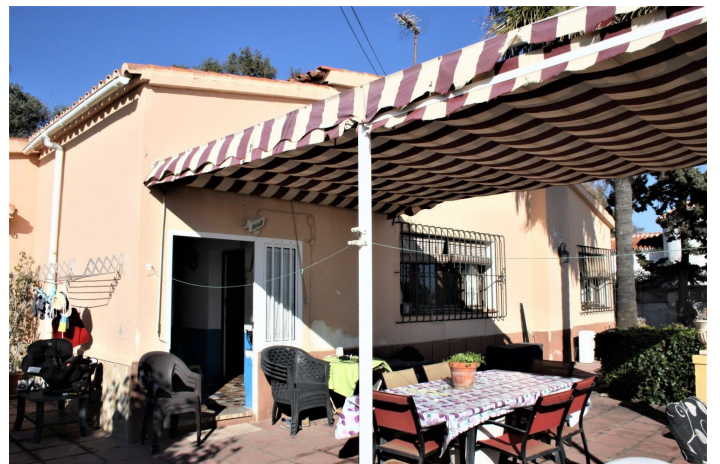

Villa détachée à vendre à Benajárfé, Vélez-Málaga

950 000 €

Référence: R3994801 Chambres: 6 Bain: 2 Terrain: 2 666m² Construite: 220m²

Costa del Sol East, Benajárfé

Propriété unique en front de mer avec un grand potentiel Cette maison de plain-pied à rénover est située sur un vaste terrain de 2 666 m², bénéficiant d'une exposition sud privilégiée. Avec des vues imprenables sur la mer et les montagnes, une piscine privée, un espace barbecue et son propre puits, cette propriété offre une opportunité exceptionnelle pour divers projets. Entourée d'arbres et d'une végétation luxuriante, la propriété dispose de vastes jardins et de terrasses avec une vue directe sur la mer. Grâce à son emplacement privilégié, à proximité du centre-ville et de toutes les commodités, plusieurs possibilités s'offrent à vous : Vous pouvez rénover la maison à votre goût et profiter pleinement des grands espaces extérieurs. Une reconfiguration du terrain pourrait ouvrir de nouvelles perspectives pour différents projets résidentiels ou d'investissement. Un projet touristique, tel qu'une charmante maison d'hôtes avec plusieurs unités indépendantes, pourrait également être une excellente option. Située en première ligne de mer, avec une légère élévation qui garantit intimité et protection, cette propriété représente une opportunité rare pour les acheteurs visionnaires. Nous sommes heureux de pouvoir vous présenter bientôt cette maison de rêve, soit en personne, soit par le biais d'une visite virtuelle. Parce que ce monde est unique - tout comme notre Axarquía. En Andalousie. Sur la Costa del Sol. Ici, sur le côté ensoleillé de la vie...

Spécification:

Caractéristiques

Terrasse privée
Salle de stockage
Armoires ajustées
Buanderie
Barbecue

Paramètre

Zone commerciale
En bord de mer
Près du golf
Près de la mer
Proche des magasins
Près des écoles
En bord de mer
Près de Marina

Cuisine

Partiellement ajusté

Orientation

Sud

Condition

Restauration requise

Jardin

Private